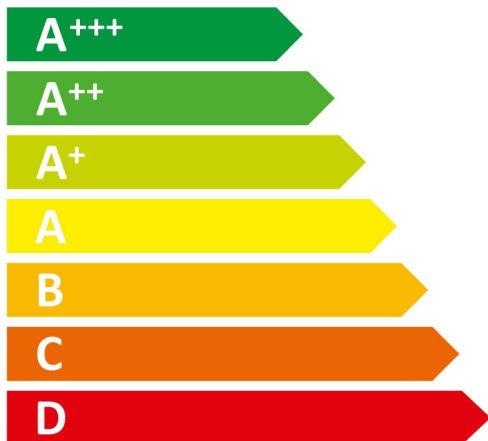

ENERG

енергия · ενεργεια

3TS984X

ENERGIA · ЕНЕРГИЯ · ΕΝΕΡΓΕΙΑ
 ENERGIJA · ENERGY · ENERGIE
 ENERGI

135
 kWh/annum

9460
 L/annum

8,0
 kg

ABCDEF G